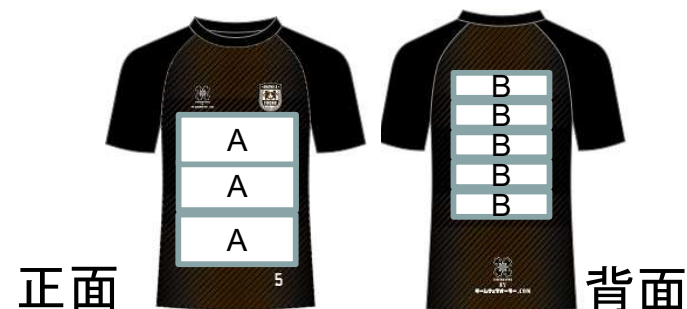

サポートプラン (法人・個人共通)

コース

Aコース 110,000円
Bコース 55,000円
Cコース 11,000円
※税込

プラン	A	B	C
① バナーロゴ掲載	●		
② 練習着ロゴ掲載	●	●	
③ 練習着プレゼント	● 2着	●	
④ メールマガジン配信	●	●	●

1

バナーロゴ掲載

バナーにロゴを掲載
公式戦集合写真時に掲示
※写真は2022シーズンのもの

3

練習着プレゼント

練習着をAコースは2着、
Bコースは1着プレゼント
納期は改めてご連絡致します。

2

練習着ロゴ掲載

正面

背面

練習着にロゴを掲載
※コースによって掲載場所が異なります。
※掲載数によってはレイアウトが
変更になる場合があります。

4