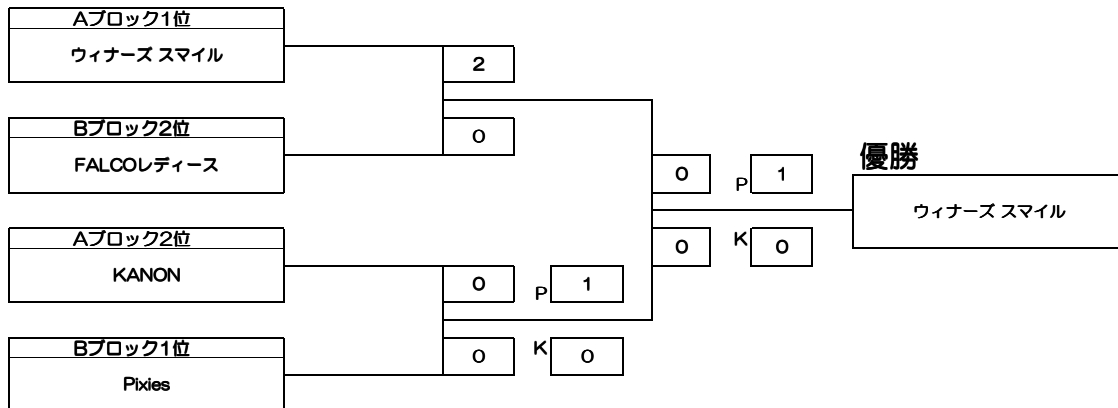

【第21回 プチ・アスカップ (2012年6月24日)】

●グループリーグ

【グループA】

	ウィナーズスマイル		ホワイト リリィ		シエロ		KANON		勝点	得点	失点	得失	順位
(A-1) ウィナーズスマイル			○	2 - 0	○	3 - 0	△	0 - 0	7	5	0	+5	1
(A-2) ホワイトリリィ	●	0 - 2			●	0 - 1	○	1 - 0	3	1	3	-2	3
(A-3) シエロ	●	0 - 3	○	1 - 0			●	0 - 4	3	1	7	-6	4
(A-4) KANON(カノン)	△	0 - 0	●	0 - 1	○	4 - 0			4	4	1	+3	2

【グループB】

	さくらんぼ娘		FALCOレディース		Pixies				勝点	得点	失点	得失	順位
(B-1) さくらんぼ娘			●	0 - 3	△	2 - 2			1	2	5	-3	3
(B-2) FALCO(ファルコ)レディース	○	3 - 0			●	0 - 1			3	3	1	+2	2
(B-3) Pixies(ピクシーズ)	△	2 - 2	○	1 - 0					4	3	2	+1	1

*****

●決勝トーナメント

3位決定戦

⑩の敗者		⑫の敗者
FALCOレディース	0-2	Pixies

*****

●下位リーグ

	ホワイトリリィ		シエロ		さくらんぼ娘				勝点	得点	失点	得失	最終 順位
Aブロック3位 ホワイトリリィ			○	1 - 0	△	0 - 0			4	1	0	+1	5
Aブロック4位 シエロ	●	0 - 1			●	0 - 1			0	0	2	-2	7
Bブロック3位 さくらんぼ娘	△	0 - 0	○	1 - 0					4	1	0	+1	5